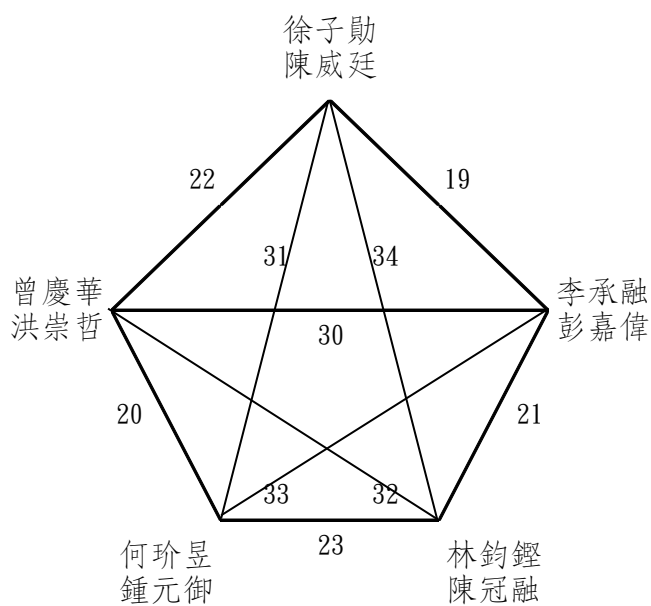

●男子單打（大專乙組）

（一）初賽

（二）複賽

●男子雙打（大專乙組）

●女子單打（大專乙組）

（一）初賽

（二）複賽

●女子雙打（大專乙組）

採六局三盤二勝制