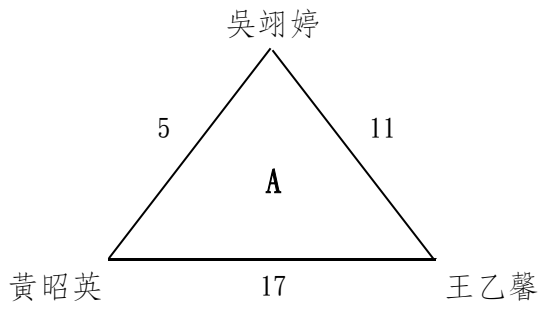

●男子單打（大專乙組）

（一）初賽

（二）複賽

●男子雙打（大專乙組）

●女子單打（大專乙組）

（一）初賽

（二）複賽

●女子雙打（大專乙組）

採六局三盤二勝制