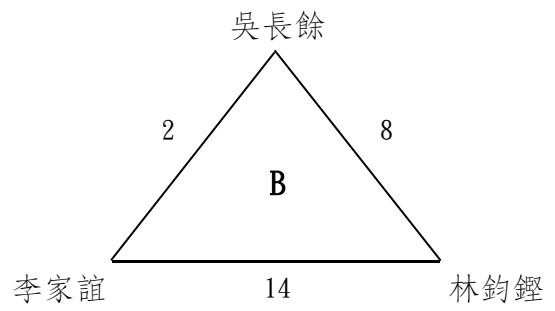

●男子單打（大專乙組）

（一）初賽

（二）複賽

●男子雙打（大專乙組）

●女子單打（大專乙組）

（一）初賽

（二）複賽

●女子雙打（大專乙組）

採六局三盤二勝制