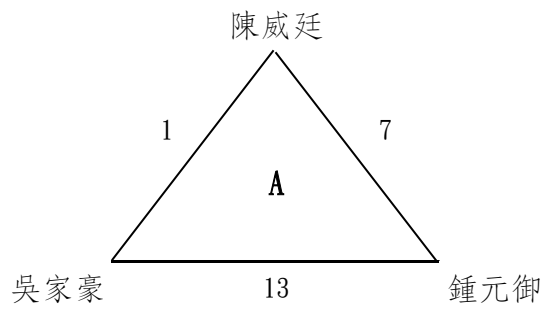

●男子單打（大專乙組）

（一）初賽

（二）複賽

●男子雙打（大專乙組）

●女子單打（大專乙組）

（一）初賽

（二）複賽

●女子雙打（大專乙組）

採六局三盤二勝制