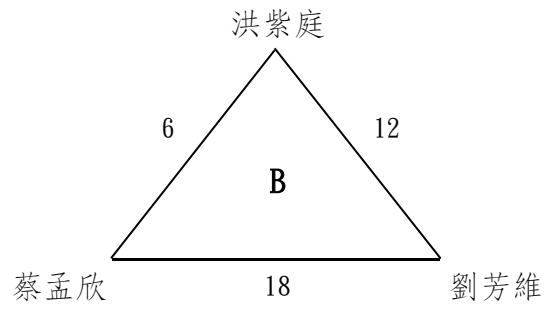

●男子單打（大專乙組）

（一）初賽

（二）複賽

●男子雙打（大專乙組）

●女子單打（大專乙組）

（一）初賽

（二）複賽

●女子雙打（大專乙組）

採六局三盤二勝制