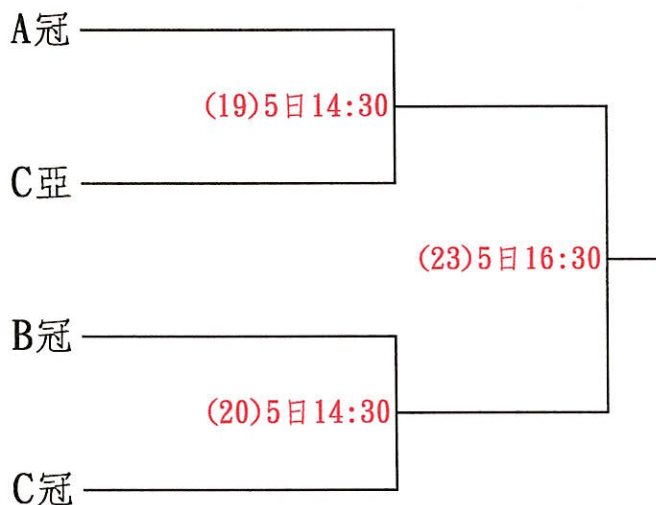

(二)決賽：

1. 採單淘汰賽制。
2. 各場比賽分出勝負比賽即結束。
3. 取冠、亞、季(並列)軍。