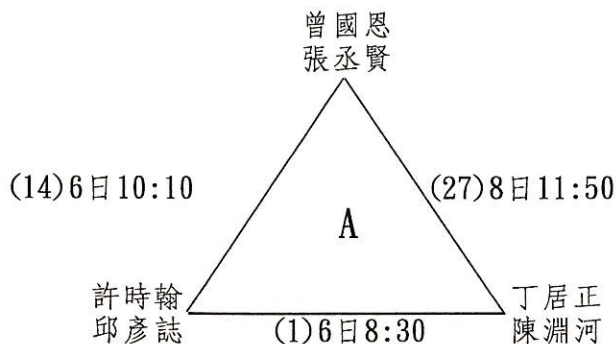

### (二)決賽：

1. 採單淘汰賽制。  
2. 取冠、亞、季(並列)軍。

#### 四、個人乙組

(一)預賽：1. 採分組單循環賽制。

2. A、B、C、D、E每組各取1隊參加決賽，F組取2隊參加決賽。

(二)決賽：

1. 採單淘汰賽制。

2. 取冠、亞、季(並列)軍。