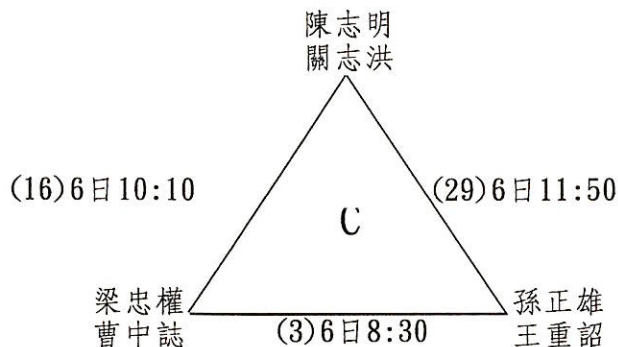

### (二)決賽：

1. 採單淘汰賽制。  
2. 取冠、亞、季(並列)軍。

#### 四、個人乙組

(一)預賽：1. 採分組單循環賽制。

2. A、B、C、D、E每組各取1隊參加決賽，F組取2隊參加決賽。

(二)決賽：

1. 採單淘汰賽制。

2. 取冠、亞、季(並列)軍。