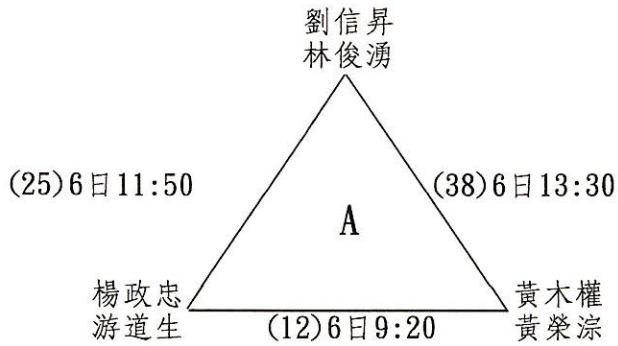

五、精英組：

- (一)採分組單循環賽制。
- (二)每組取2隊參加決賽。