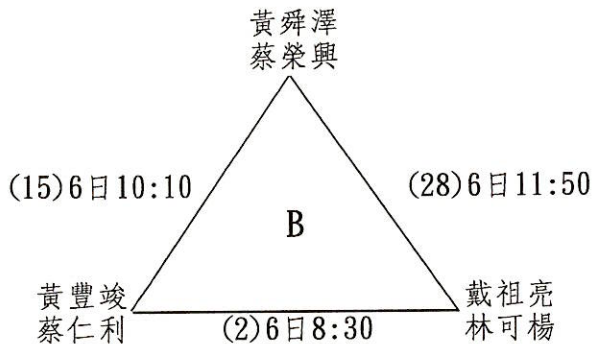

### (二)決賽：

1. 採單淘汰賽制。  
2. 取冠、亞、季(並列)軍。

#### 四、個人乙組

(一)預賽：1. 採分組單循環賽制。

2. A、B、C、D、E每組各取1隊參加決賽，F組取2隊參加決賽。

(二)決賽：

1. 採單淘汰賽制。

2. 取冠、亞、季(並列)軍。