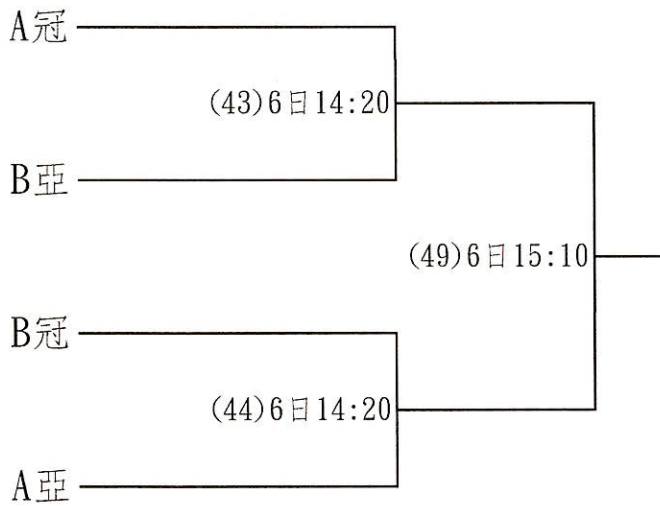

(二)決賽：

1. 採單淘汰賽制。
  2. 取冠、亞、季(並列)軍。