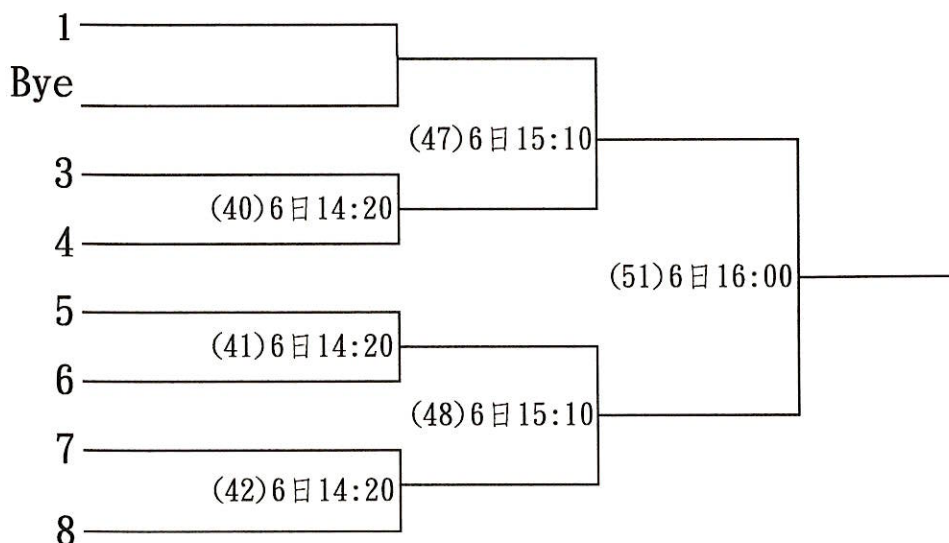

### (二)決賽：

1. 採單淘汰賽制。  
2. 取冠、亞、季(並列)軍。

#### 四、個人乙組

(一)預賽：1. 採分組單循環賽制。

2. A、B、C、D、E每組各取1隊參加決賽，F組取2隊參加決賽。

(二)決賽：

1. 採單淘汰賽制。

2. 取冠、亞、季(並列)軍。

## 五、精英組：

- (一)採分組單循環賽制。
- (二)每組取2隊參加決賽。