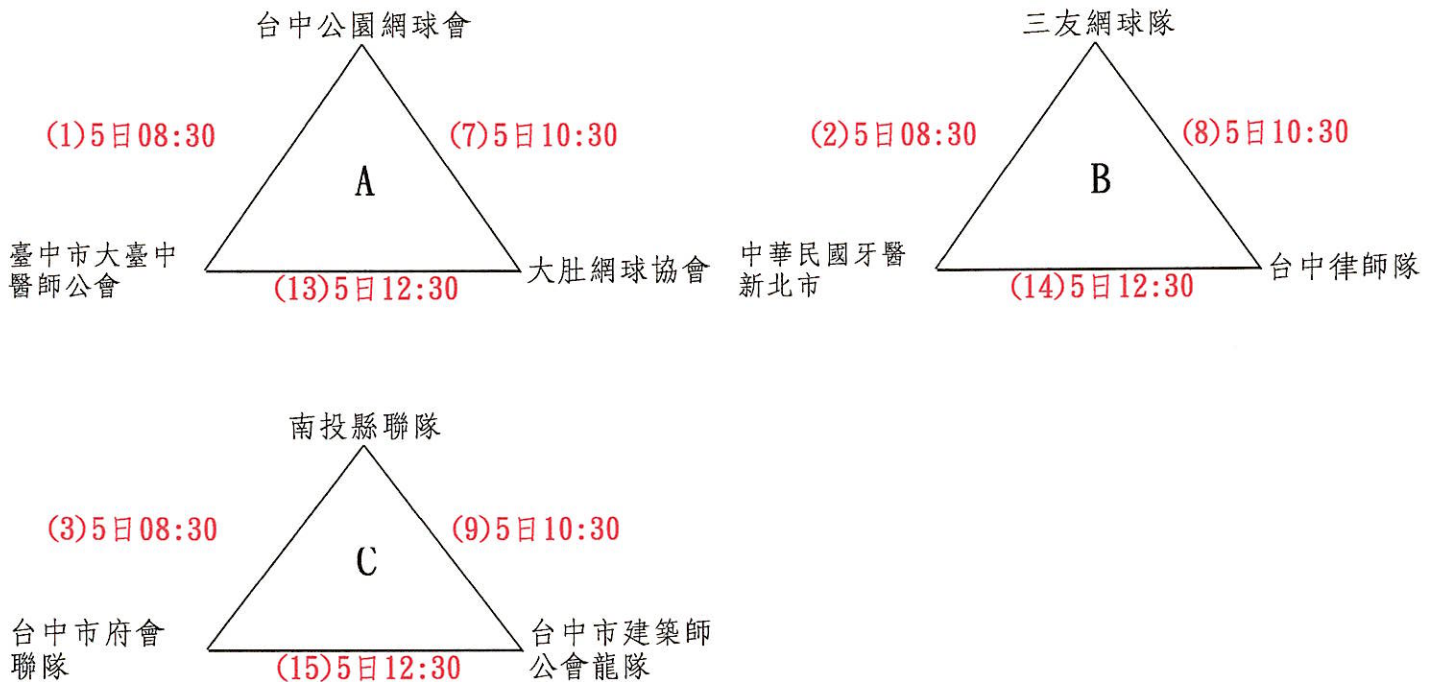

# 109年度全國建築師盃網球錦標賽賽程表

(表列時間係預定時間，實際賽程以大會廣播為準)

◎請各隊務必於8：00報到、8：15提出名單、8：30開賽

## 一、團體組

### (一)預賽：

1. 採分組單循環賽制，每場比賽採三點雙打賽，三點必須全部賽完。
2. A、B組各取1隊參加決賽，C組取2隊參加決賽。