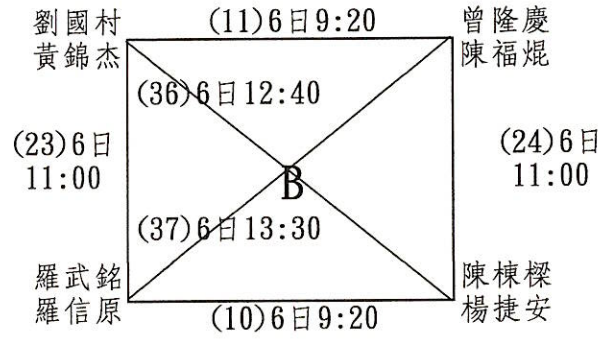

三、個人甲組

1. (一)預賽：1. 採分組單循環賽制。
   2. 每組取2隊參加決賽。