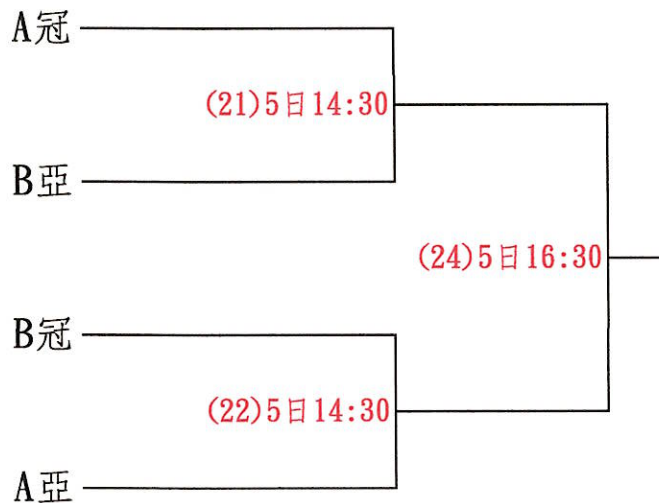

(二)決賽：

1. 採單淘汰賽制。
2. 各場比賽分出勝負比賽即結束。
3. 取冠、亞軍。