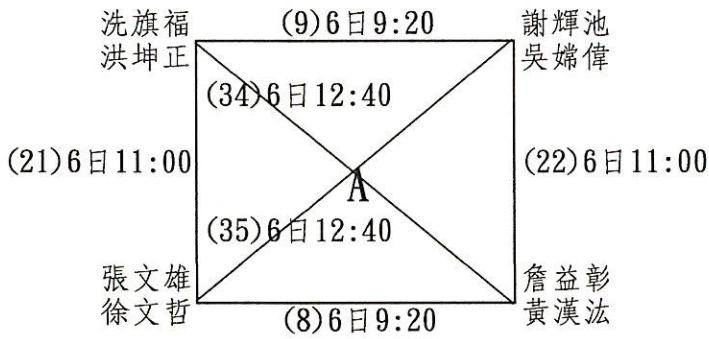

三、個人甲組

1. (一)預賽：1. 採分組單循環賽制。
   2. 每組取2隊參加決賽。