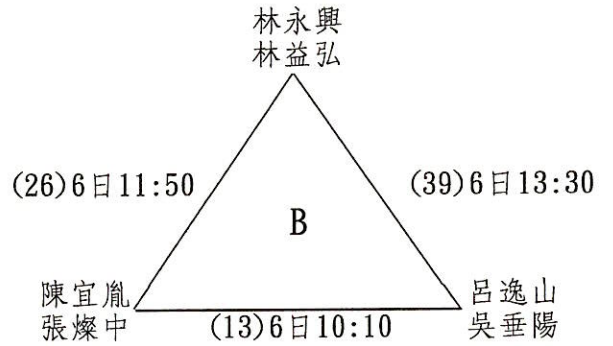

五、精英組：

- (一)採分組單循環賽制。
- (二)每組取2隊參加決賽。