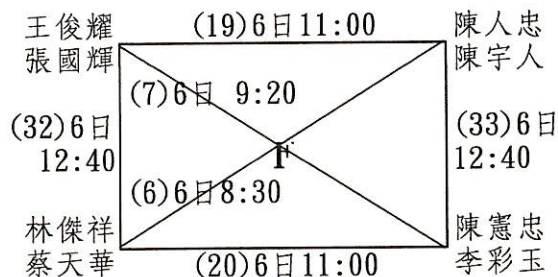

### (二)決賽：

1. 採單淘汰賽制。  
2. 取冠、亞、季(並列)軍。

#### 四、個人乙組

(一)預賽：1. 採分組單循環賽制。

2. A、B、C、D、E每組各取1隊參加決賽，F組取2隊參加決賽。

(二)決賽：

1. 採單淘汰賽制。

2. 取冠、亞、季(並列)軍。