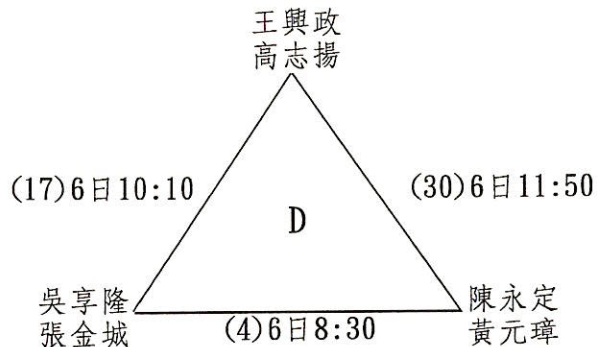

### (二)決賽：

1. 採單淘汰賽制。  
2. 取冠、亞、季(並列)軍。

#### 四、個人乙組

(一)預賽：1. 採分組單循環賽制。

2. A、B、C、D、E每組各取1隊參加決賽，F組取2隊參加決賽。

(二)決賽：

1. 採單淘汰賽制。

2. 取冠、亞、季(並列)軍。