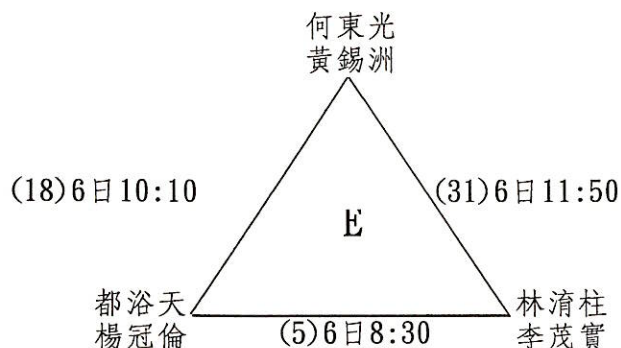

### (二)決賽：

1. 採單淘汰賽制。  
2. 取冠、亞、季(並列)軍。

#### 四、個人乙組

(一)預賽：1. 採分組單循環賽制。

2. A、B、C、D、E每組各取1隊參加決賽，F組取2隊參加決賽。

(二)決賽：

1. 採單淘汰賽制。

2. 取冠、亞、季(並列)軍。