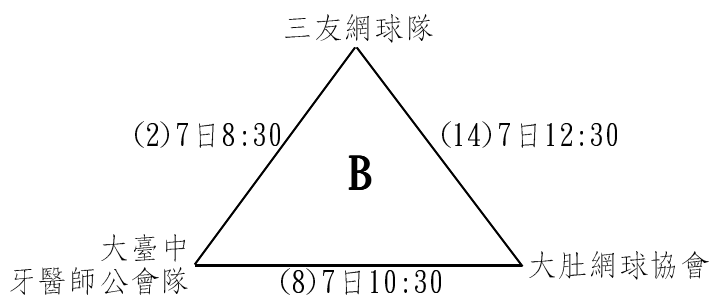

108年度全國建築師盃網球錦標賽賽程表

(表列時間係預定時間，實際賽程以大會廣播為準)

◎請各隊務必於8：00報到、8：15提出名單、8：30開賽

一、團體組

- (一)預賽：1. 採分組單循環賽制，每場比賽採三點雙打賽，三點必須全部賽完。
2. A、B組各取1隊參加決賽，C組取2隊參加決賽。

(二)決賽：

1. 採單淘汰賽制。
2. 各場比賽分出勝負比賽即結束。
3. 取冠、亞、季(並列)軍。

二、團體快樂組

(一)預賽：

1. 採分組單循環賽制，每場比賽採三點雙打賽，三點必須全部賽完。
2. 每組取2隊參加決賽。

(二)決賽：

1. 採單淘汰賽制。
2. 各場比賽分出勝負比賽即結束。
3. 取冠、亞、季(並列)軍。