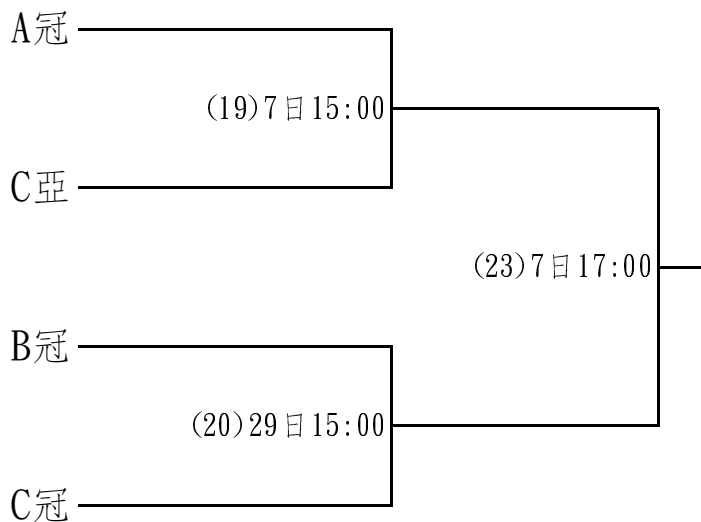

108年度全國建築師盃網球錦標賽賽程表

(表列時間係預定時間，實際賽程以大會廣播為準)

◎請各隊務必於8：00報到、8：15提出名單、8：30開賽

一、團體組

- (一)預賽：1. 採分組單循環賽制，每場比賽採三點雙打賽，三點必須全部賽完。
2. A、B組各取1隊參加決賽，C組取2隊參加決賽。

(二)決賽：

1. 採單淘汰賽制。
2. 各場比賽分出勝負比賽即結束。
3. 取冠、亞、季(並列)軍。

二、團體快樂組

(一)預賽：

1. 採分組單循環賽制，每場比賽採三點雙打賽，三點必須全部賽完。
2. 每組取2隊參加決賽。

(二)決賽：

1. 採單淘汰賽制。
2. 各場比賽分出勝負比賽即結束。
3. 取冠、亞、季(並列)軍。