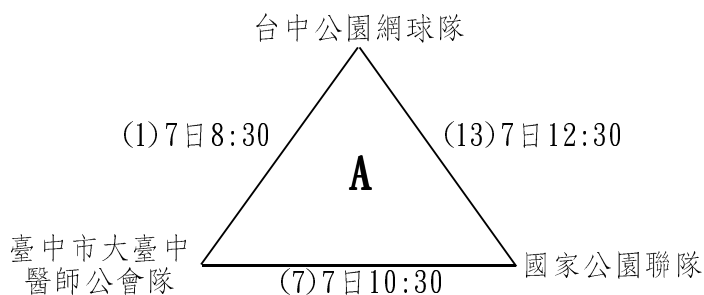

108年度全國建築師盃網球錦標賽賽程表

(表列時間係預定時間，實際賽程以大會廣播為準)

◎請各隊務必於8：00報到、8：15提出名單、8：30開賽

一、團體組

- (一)預賽：1. 採分組單循環賽制，每場比賽採三點雙打賽，三點必須全部賽完。
2. A、B組各取1隊參加決賽，C組取2隊參加決賽。

(二)決賽：

1. 採單淘汰賽制。
2. 各場比賽分出勝負比賽即結束。
3. 取冠、亞、季(並列)軍。

二、團體快樂組

(一)預賽：

1. 採分組單循環賽制，每場比賽採三點雙打賽，三點必須全部賽完。
2. 每組取2隊參加決賽。

(二)決賽：

1. 採單淘汰賽制。
2. 各場比賽分出勝負比賽即結束。
3. 取冠、亞、季(並列)軍。