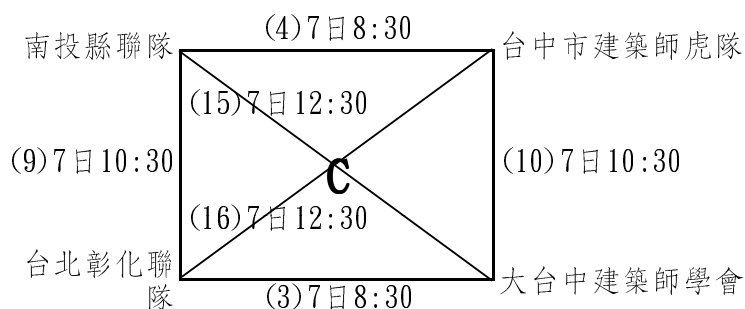

108年度全國建築師盃網球錦標賽賽程表

(表列時間係預定時間，實際賽程以大會廣播為準)

◎請各隊務必於8：00報到、8：15提出名單、8：30開賽

一、團體組

- (一)預賽：1. 採分組單循環賽制，每場比賽採三點雙打賽，三點必須全部賽完。
2. A、B組各取1隊參加決賽，C組取2隊參加決賽。

(二)決賽：

1. 採單淘汰賽制。
2. 各場比賽分出勝負比賽即結束。
3. 取冠、亞、季(並列)軍。

二、團體快樂組

(一)預賽：

1. 採分組單循環賽制，每場比賽採三點雙打賽，三點必須全部賽完。
2. 每組取2隊參加決賽。

(二)決賽：

1. 採單淘汰賽制。
2. 各場比賽分出勝負比賽即結束。
3. 取冠、亞、季(並列)軍。